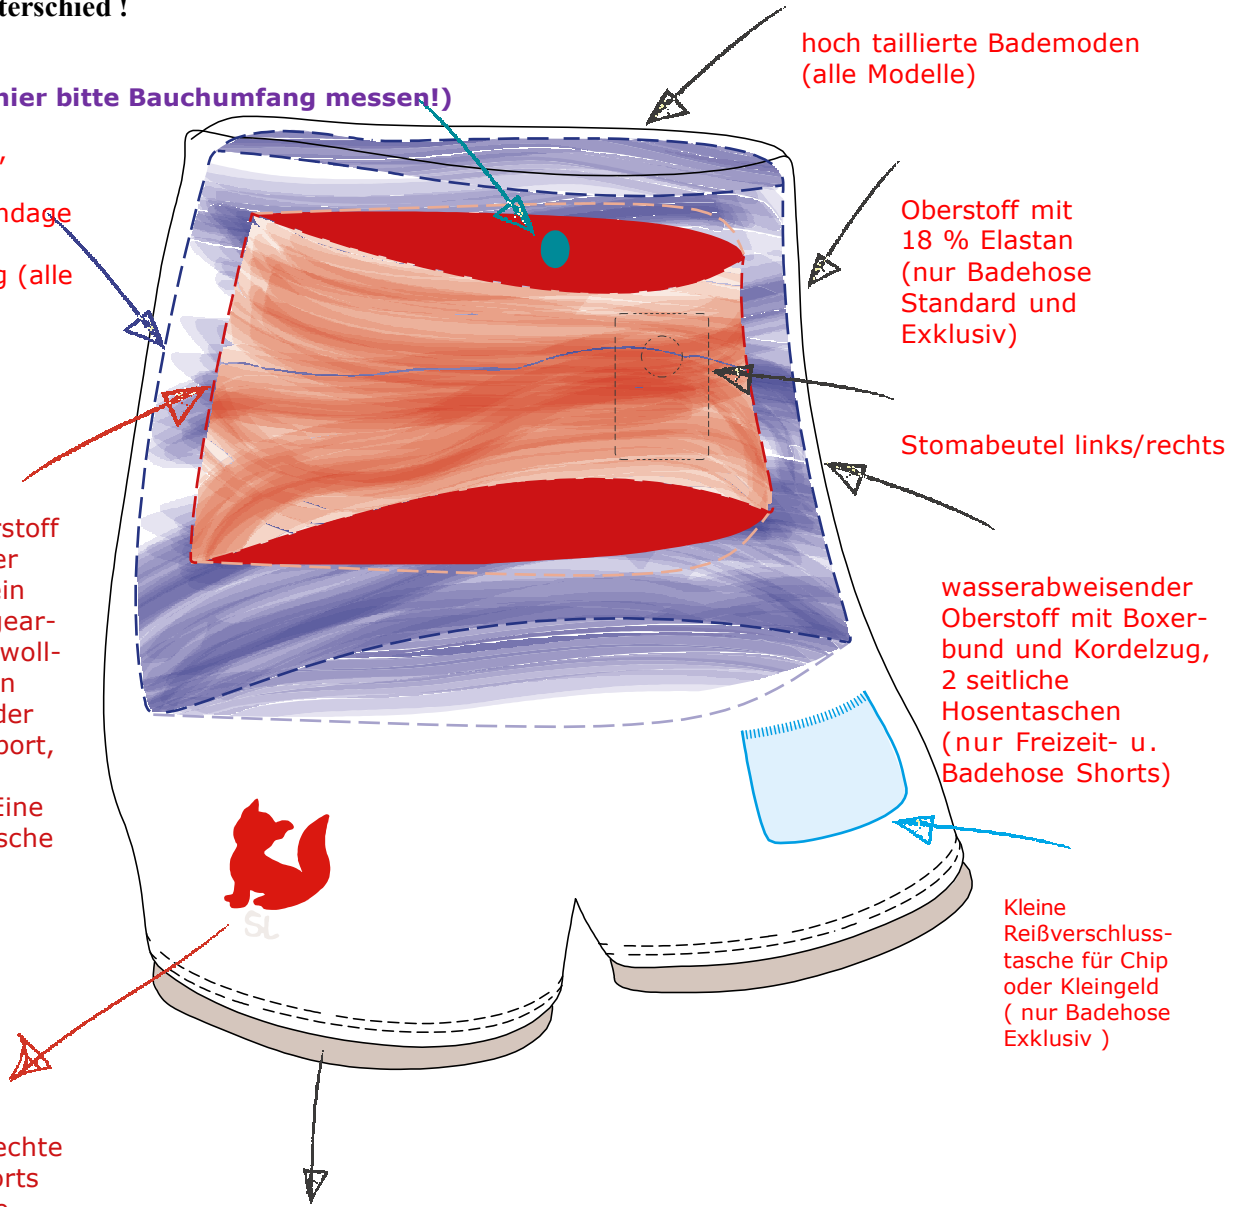

hochelastische, integrierte und patentierte Bandage zur sicheren Beutelfixierung (alle Modelle)

zwischen Oberstoff und Innenfutter befindet sich ein zusätzlich eingearbeitetes Baumwollgewebe für den sicheren Halt der Beutel beim Sport, Baden und Schwimmen. Eine zusätzliche Tasche für den Beutel entfällt daher. (alle Modelle)

Hochwertige, echte Stickerei - Shorts sind auch ohne Stickerei lieferbar

zusätzliche Applikationen bei Modell Badehose Exklusiv

hoch taillierte Bademoden (alle Modelle)

Oberstoff mit 18 % Elastan (nur Badehose Standard und Exklusiv)

Stomabeutel links/rechts

wasserabweisender Oberstoff mit Boxerbund und Kordelzug, 2 seitliche Hosentaschen (nur Freizeit- u. Badehose Shorts)

Kleine Reißverschlusstasche für Chip oder Kleingeld (nur Badehose Exklusiv)

Hohe Funktionalität, einfache Handhabung, sicherer Halt und deutliche Kaschierung des Stoma-Beutels bei allen Modellen.